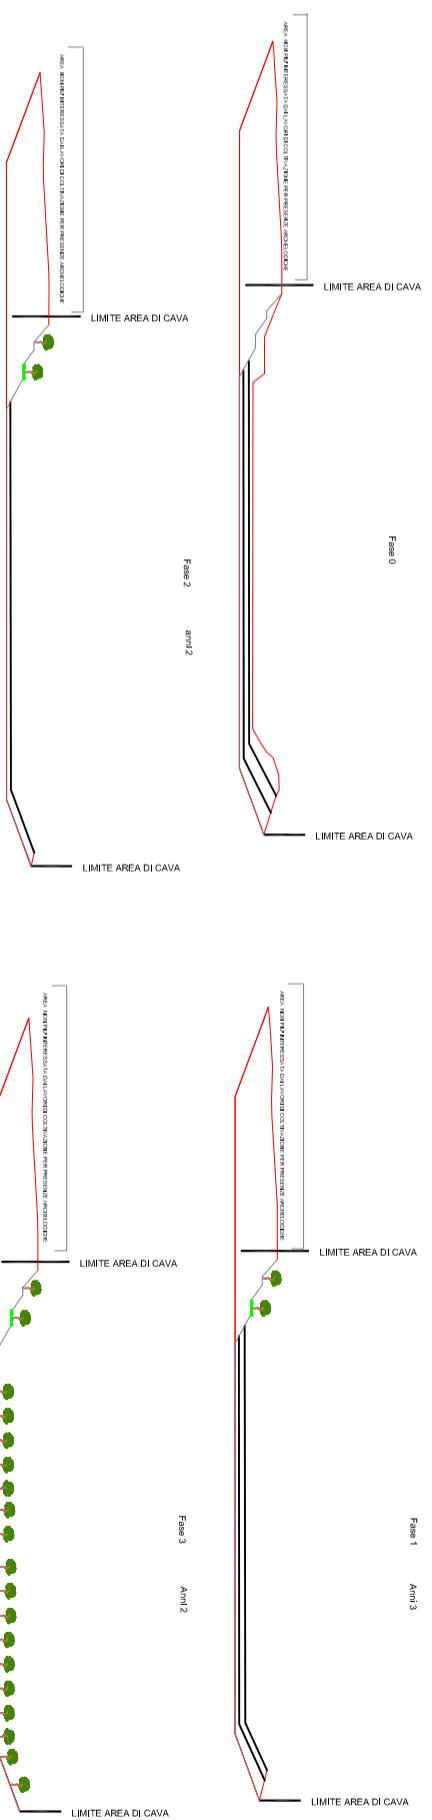

REGIONE BASILICATA

Comune di Montalbano Jonico (MT)

DITTA **SINNICA SERVICE s.r.l.**

**COLTIVAZIONE MINERARIA
CAVA DI CONGLOMERATI c.da NOCITO - Montalbano Jonico**
CRONOPROGRAMMA E FASI DI COLTIVAZIONE

SCALA
1 : 500 Allegato **07**

RICHIESTA DI PROROGA AUTORIZZAZIONE
PROGETTO DI VARIANTE ADEGUATO ALLE PRESCRIZIONI DELLA
SORPINTENDENZA ARCHEOLOGICA E PIAESAGGIO

Il Tecnico
dott. Michele Calsaurido

DATA	DESCRIZIONE
MARZO 2020	

Cronoprogramma e fasi di coltivazione

Sezione longitudinale tipo

Sezione Trasversale tipo